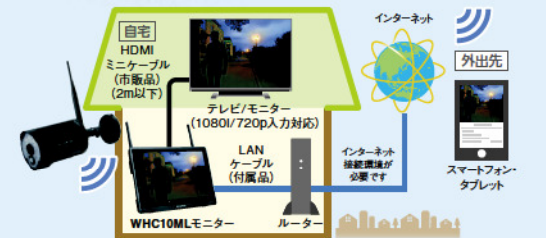

接続イメージ

スマートフォン・タブレットをご利用の場合