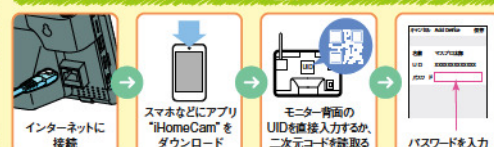

スマホやタブレットでの確認もかんたん設定!

家中持ち歩けるワイヤレスモニター

10.1インチ光沢液晶 タッチパネル(WHC10ML)

静電式ですから軽いタッチで操作可能です。また、10.1インチの大きな液晶画面で、鮮明に映像を確認できます。

●WHC7MLは7インチのノングレア液晶で薄型タッチパネルです。

充電式バッテリー内蔵

モニターに大容量4400mAhのリチウムイオンバッテリーを内蔵していますから、電源が無いところでも満充電状態で約3時間、カメラの映像を確認できます。