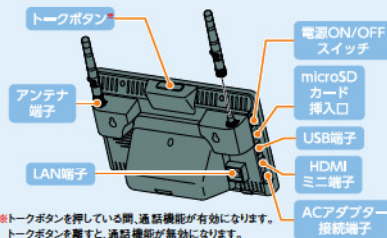

モニター背面

※トークボタンを押している間、通話機能が有効になります。トークボタンを離すと、通話機能が無効になります。