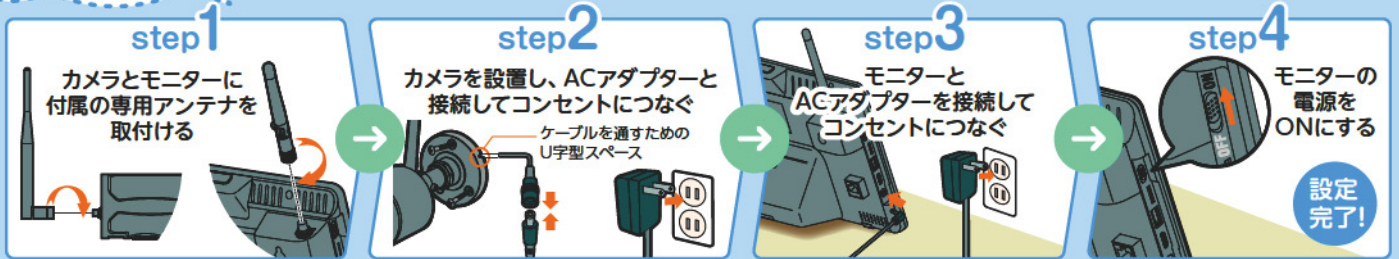

MASPRO

モニター&
ワイヤレスHDカメラセット

センサーライトで /
ピカッ

カメラの
スピーカーから /
警告音

Full
HD
フルハイビジョンカメラ

光と音も
見守りサポート!

電源スイッチ

ON OFF
入れるだけ!
かんたんセットですぐ映る!

モニター&ワイヤレス
HDカメラセット

10.1
インチ

7
インチ

WHC10ML オープン価格 / 4978877340948

WHC7ML オープン価格 / 4978877340931

外付けハードディスク、microSDカードは付属していません。

4ステップで
すぐにご利用可能!

- センサーライト** 最大1000lm
- Full HD カメラ** 1080i フルハイビジョン画質カメラ
- 夜間撮影** 赤外線撮影対応
- 防水防じん** 屋外用カメラ IP66対応
- ズーム表示機能** デジタル2倍ズーム
- HDMI 外部モニター接続** テレビなど外部モニター接続可能
- USB 外付けハードディスク対応** USB接続 上限2TB (別売品)
- microSD 256GB 対応** microSDカードレコーダー内蔵 (モニター本体)
- 無線式** カメラ・モニター間無線接続
- 高性能アンテナ** 従来品に比べ接続安定性UP
- 通話機能** カメラ・モニター
- 警告機能** 警告音

設定完了!

ON OFF

電源つなげて
スイッチオン!

今日からできる わが家のセキュリティー

光と音も
見守りサポート!

パソコンがなくても使えるカメラとモニターのセットです。

Check Points! 4つの新機能

✓ 不審者に威嚇