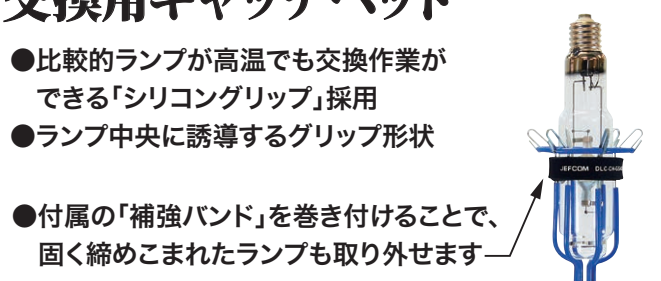

●適用ランプ: セラミックメタルハライドランプ(直管型 口金 E39) ●適合ランプバルブ径: φ65 (400形) ●最大広がり巾: φ140~160mm	●適用ランプ: セラミックメタルハライドランプ(直管型 口金 E39) ●適合ランプバルブ径: φ100 (1000形) ●最大広がり巾: φ175~200mm	●適用ランプ: セラミックメタルハライドランプ(直管型 口金 E39) ●適合ランプバルブ径: φ120 (1500/2000形) ●最大広がり巾: φ195~220mm

DLC-SCH3 定価 ¥7,500
DLC-SCH4 定価 ¥8,800
DLC-SCH5 定価 ¥9,500

軽量アルミ製ポール