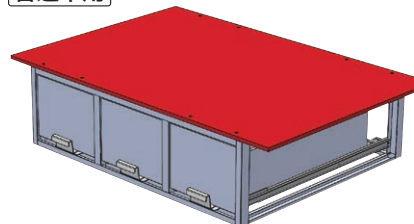

普通車用

- ●サイズ: 幅1400×奥行950×高さ350mm
- ●本体幅: 1150mm
- ●質量: 73kg
- ●引出し収納スペース(内寸): 幅276×奥行765×高さ260mm
- ●天板厚さ: 15mm
- ●引出し耐荷重: 0.39kN(40kgf)

SCT-F08 定価 ¥191,000