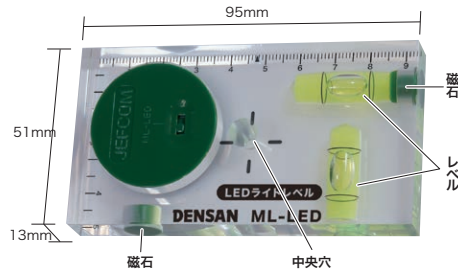

## LEDライトレベル

### LED照明付レベル

- 暗い所の水平だしOK!
- スイッチボックスのケガキOK!
- 磁石2箇所付!

暗所でも  
くっきり見える

ML-LED 定価 ¥4,440