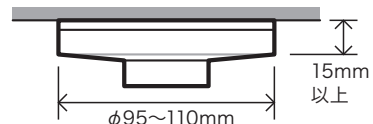

### これ1つでほとんどの 火災感知器が交換可能

- 脚立や踏み台を使わずに高所(約4mまで)の交換ができる
- アルミ製ポールで軽く、操作しやすい

- 全長(伸): 約3.4m
- 全長(縮): 約2m
- 段数: 2段
- 最大径: φ40mm
- 質量: 0.8kg

ヘッド部のみ  
DLC-CH-KC  
定価 ¥7,700

- 適合火災感知器サイズ: φ95~110mm(径)、高さ15mm以上
- 最大広がり巾: φ125~140mm