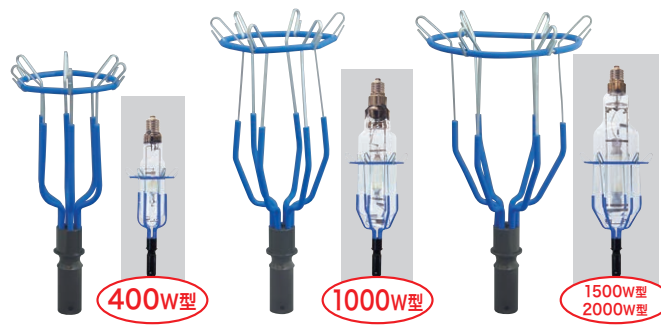

●適用ランプ: セラミックメタルハライドランプ(直管型 口金 E39) ●適合ランプバルブ径: φ65 (400形) ●最大広がり巾: φ140~160mm	●適用ランプ: セラミックメタルハライドランプ(直管型 口金 E39) ●適合ランプバルブ径: φ100 (1000形) ●最大広がり巾: φ175~200mm	●適用ランプ: セラミックメタルハライドランプ(直管型 口金 E39) ●適合ランプバルブ径: φ120 (1500/2000形) ●最大広がり巾: φ195~220mm

DLC-SCH3 定価 ¥7,500
DLC-SCH4 定価 ¥8,800
DLC-SCH5 定価 ¥9,500

軽量アルミ製ポール