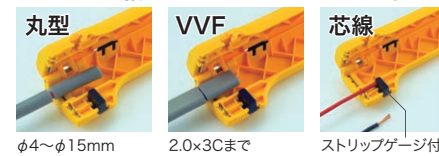

丸形でも楕円形でもストリップ可能